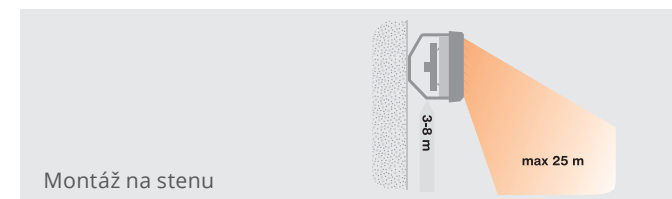

SPÔSOB INŠTALÁCIE

VIAC NA SONNIGER.SK

TECHNICKÉ PARAMETRE	VZDUCHOVÁ CLONA TEPLOVODNÁ			VZDUCHOVÁ CLONA ELEKTRICKÁ			VZDUCHOVÁ CLONA BEZ OHREVVU			
	GUARD 100W	GUARD 150W	GUARD 200W	GUARD 100E	GUARD 150E	GUARD 200E	GUARD 100C	GUARD 150C	GUARD 200C	
dĺžka clony	m	1	1.5	2	1	1.5	2	1	1.5	2
max. výška inštalácie	m	4	4	4	4	4	4	4	4	4
rozsah vykurovacieho výkonu*	kW	10-16	20-29	25-40	4-7	6,5-11	8,5-14	-	-	-
prietok vzduchu - III rýchlosť	m³/h	2 000	3 600	4 800	2 000	3 600	4 800	2 100	3 700	5 000
priemer pripojenia	palce	1/2"	1/2"	1/2"	-	-	-	-	-	-
parametre napájania	V/Hz A	230/50 1,4	230/50 1,8	230/50 2,4	230/50 1,4	230/50 1,8	230/50 2,4	230/50 1,4	230/50 1,8	230/50 2,4

* maximálny vykurovací výkon pre teplotný spád 90/70 ° C a teplotu vzduchu na vstupe 0°C.