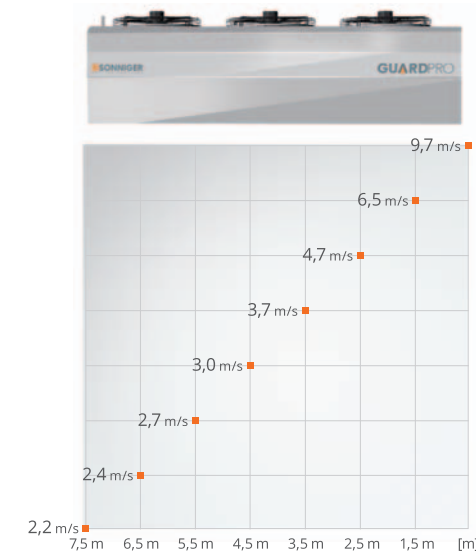

RÝCHLOSŤ PRIETOKU VZDUCHU

PRÍSLUŠENSTVO

SPÍNAČ DVERÍ

- Clona začne prevádzku pri otvorení dverí

SPEEDER

- Regulator rýchlosti otáčok

CONTROLBOX

- Ovládacia skrinka

BMS

- Možnosť spolupráce s BMS

VIAC NA SONNIGER.SK