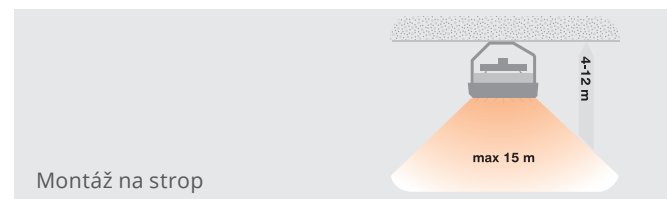

SPÔSOB INŠTALÁCIE

VIAC NA SONNIGER.SK

TECHNICKÉ PARAMETRE	VZDUCHOVÁ CLONA TEPLOVODNÁ			VZDUCHOVÁ CLONA ELEKTRICKÁ			VZDUCHOVÁ CLONA BEZ OHREVVU			
	GUARD 100W	GUARD 150W	GUARD 200W	GUARD 100E	GUARD 150E	GUARD 200E	GUARD 100C	GUARD 150C	GUARD 200C	
dĺžka clony	m	1	1.5	2	1	1.5	2	1	1.5	2
max. výška inštalácie	m	4	4	4	4	4	4	4	4	4
rozsah vykurovacieho výkonu*	kW	10-16	20-29	25-40	4-7	6,5-11	8,5-14	-	-	-
prietok vzduchu - III rýchlosť	m³/h	2 000	3 600	4 800	2 000	3 600	4 800	2 100	3 700	5 000
priemer pripojenia	palce	1/2"	1/2"	1/2"	-	-	-	-	-	-
parametre napájania	V/Hz A	230/50 1,4	230/50 1,8	230/50 2,4	230/50 1,4	230/50 1,8	230/50 2,4	230/50 1,4	230/50 1,8	230/50 2,4

* maximálny vykurovací výkon pre teplotný spád 90/70 ° C a teplotu vzduchu na vstupe 0°C.