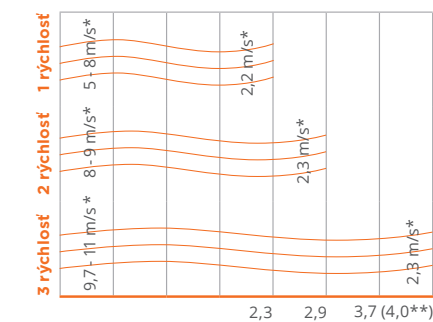

### VERTIKÁLNY DOSAH PRÚDENIA VZDUCHU

(maximálna montážna výška)

\* rýchlosť prúdenia vzduchu \*\* clona bez ohrevu

### HORIZONTÁLNY DOSAH PRÚDENIA VZDUCHU

(pri montáži vertikálne)