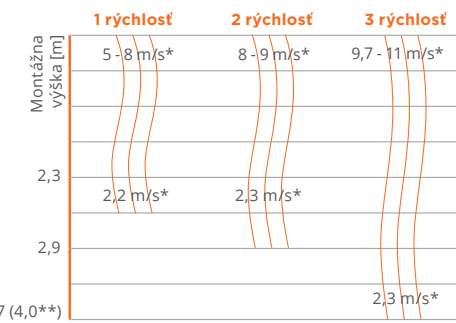

VERTIKÁLNY DOSAH PRÚDENIA VZDUCHU

(maximálna montážna výška)

* rýchlosť prúdenia vzduchu ** clona bez ohrevu